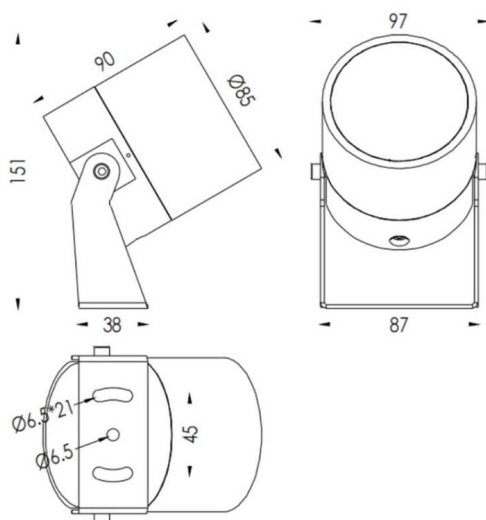

## TUBEO-R

Code article	86.OS04.4351.01
Type de produit	Extérieur
Catégorie	Projecteurs
Famille	TUBEO-R
Sous-famille	TUBEO-R
Pictograms	           

### Dimensions

Product dimensions (mm) 85(Dia)X90(H)mm

### Dessin technique

### Distribution photométrique

Produit	
Puissance système (W)	15
Flux lumineux utile (lm)	1467
Efficacité lumineuse (lm/W)	97.8
Angle de faisceau	55
Durée de vie	50000h L70B10
IP	65
Équipement	ON-OFF
Durée de vie utile (h)	50000h L70B10
Température de couleur (K)	3000
Uniformité chromatique (SDCM)	SDCM3
CRI	80
IK	IK10